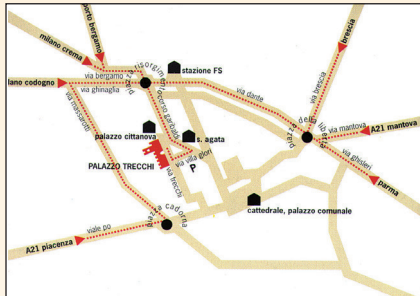

COME RAGGIUNGERE PALAZZO TRECCHI

COLLEGAMENTI E DISTANZE CHILOMETRICHE

Da MILANO (km 85) Strada Paulllese o A1-A21 (uscita Piacenza SUD)
 Dal BRENNERO (km 300) A22 A4 A21
 Da CHIASSO (km 145) A9 A1 A21
 Da GENOVA (km 175) A7 A21
 DA ROMA (km 560) A1 A21
 DA VENEZIA (km 215) A4 A21

STAZIONE FF.SS.

Via Dante, 68 - Biglietteria - Tel. 0372/21300
 Numero Verde 848 888088 - www.trenitalia.it

BUS

Per dire addio alle attese, ai ritardi e agli orari predefiniti, alla ricerca estenuante del parcheggio PRENOTABUS il servizio di Bus a chiamata anche la Domenica e festivi. Costo € 1,00 per la città, € 1,80 per le località di Persico, Persichello, Castelverde e Costa S. Abramo. Numero Verde per prenotare 800 190520.

TAXI

Piazza Roma - Tel. 0372/21300
 Stazione FF.SS. - Tel. 0372/26740

PARCHEGGI

GRATUITO

Adiacente la stazione FS.
 Via Dante 68 (dieci minuti a piedi da Palazzo Trecchi).

A PAGAMENTO

Parceggio Villaglori in prossimità di Palazzo Trecchi (€ 1,20 all'ora per le prime 8 ore - dalla 9ª ora forfait di € 10,25 fino a 24 ore).

Parceggio Autosilo Massarotti, via Massarotti 19/H, cinque minuti a piedi da Palazzo Trecchi (€ 0,50 per le prime 8 ore - dalla 9ª ora forfait di € 4 fino a 24 ore). Si consiglia quest'ultimo in quanto è una struttura coperta, è più conveniente e vi è una maggiore disponibilità di posti auto.