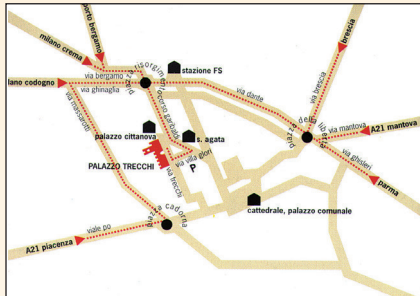

## COME RAGGIUNGERE PALAZZO TRECCHI

### COLLEGAMENTI E DISTANZE CHILOMETRICHE

Da MILANO (km 85) Strada Paulllese o A1-A21 (uscita Piacenza SUD)  
 Dal BRENNERO (km 300) A22 A4 A21  
 Da CHIASSO (km 145) A9 A1 A21  
 Da GENOVA (km 175) A7 A21  
 DA ROMA (km 560) A1 A21  
 DA VENEZIA (km 215) A4 A21

#### GRATUITO

Adiacente la stazione FS.  
 Via Dante 68 (dieci minuti a piedi da Palazzo Trecchi).